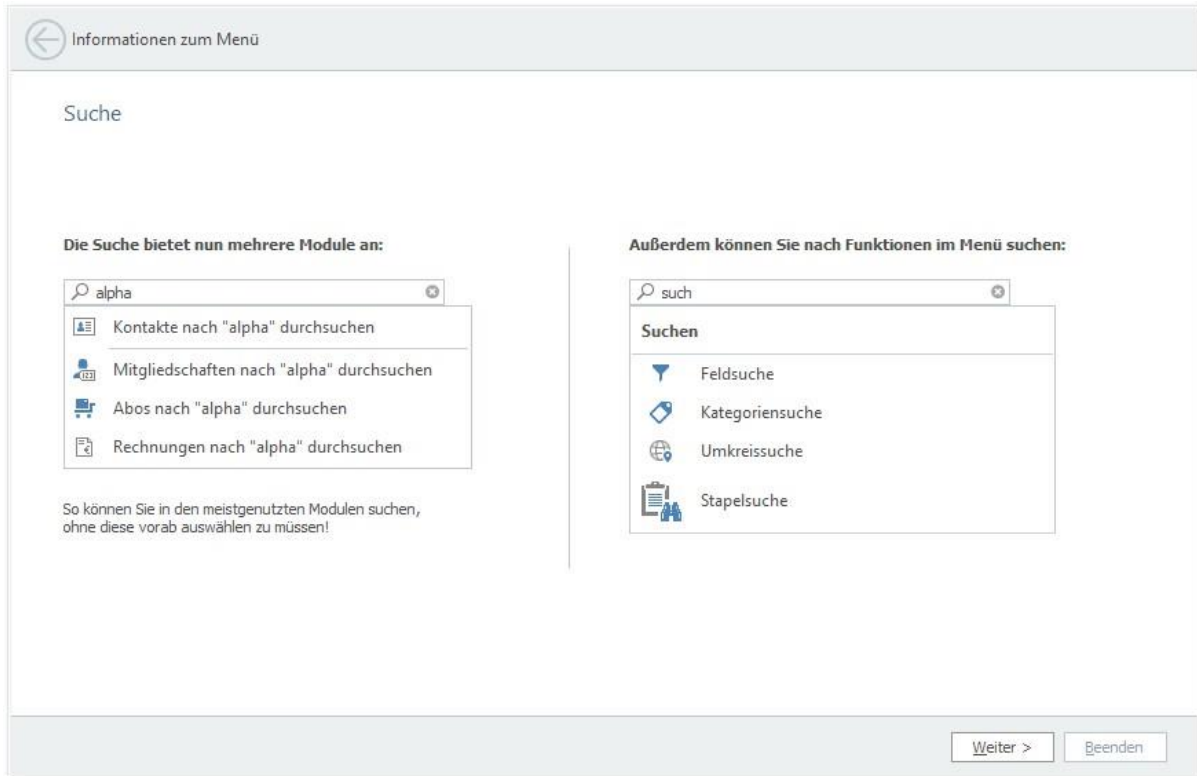

Design-Update *alphaOffice pro* 2024 Änderung der Suchleiste

Beim Start von *alphaOffice pro* werden Sie ab dem nächsten Update aufgefordert, die neue Suchleiste zu entdecken.

Wenn Sie die alte Suche beibehalten wollen, können Sie die Anzeige ignorieren.

Sie können die Position der Suchleiste auch nachträglich im Programm unter den Einstellungen zu *Erscheinungsbild* ändern.

Design-Update *alphaOffice pro 2024*

Änderung der Suchleiste

In den Dropdown-Menüs unter Erweitern/Reduzieren wurde die Benennung leicht variiert: