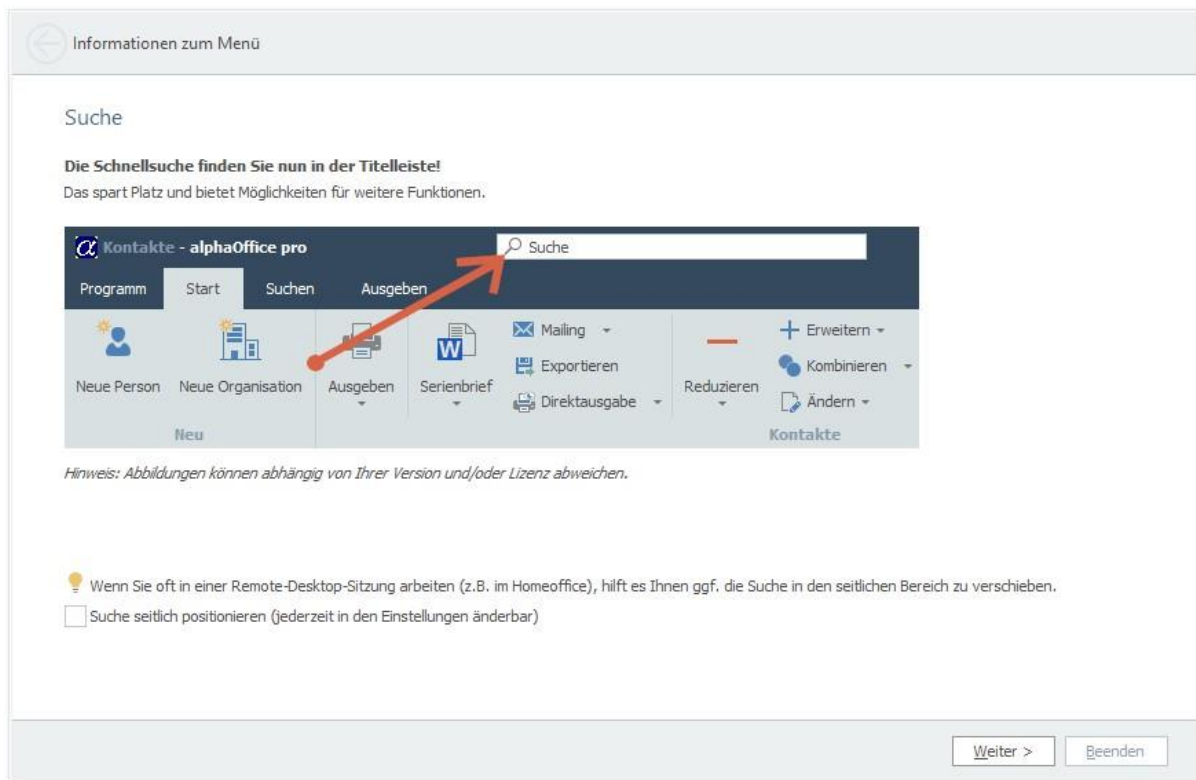

Design-Update *alphaOffice pro* 2024 Änderung der Suchleiste

Beim Start von *alphaOffice pro* werden Sie ab dem nächsten Update aufgefordert, die neue Suchleiste zu entdecken.

Wenn Sie die alte Suche beibehalten wollen, können Sie die Anzeige ignorieren.

Sie können die Position der Suchleiste auch nachträglich im Programm unter den Einstellungen zu *Erscheinungsbild* ändern.

Design-Update *alphaOffice pro 2024*

Änderung der Suchleiste

In den Dropdown-Menüs unter Erweitern/Reduzieren wurde die Benennung leicht variiert: